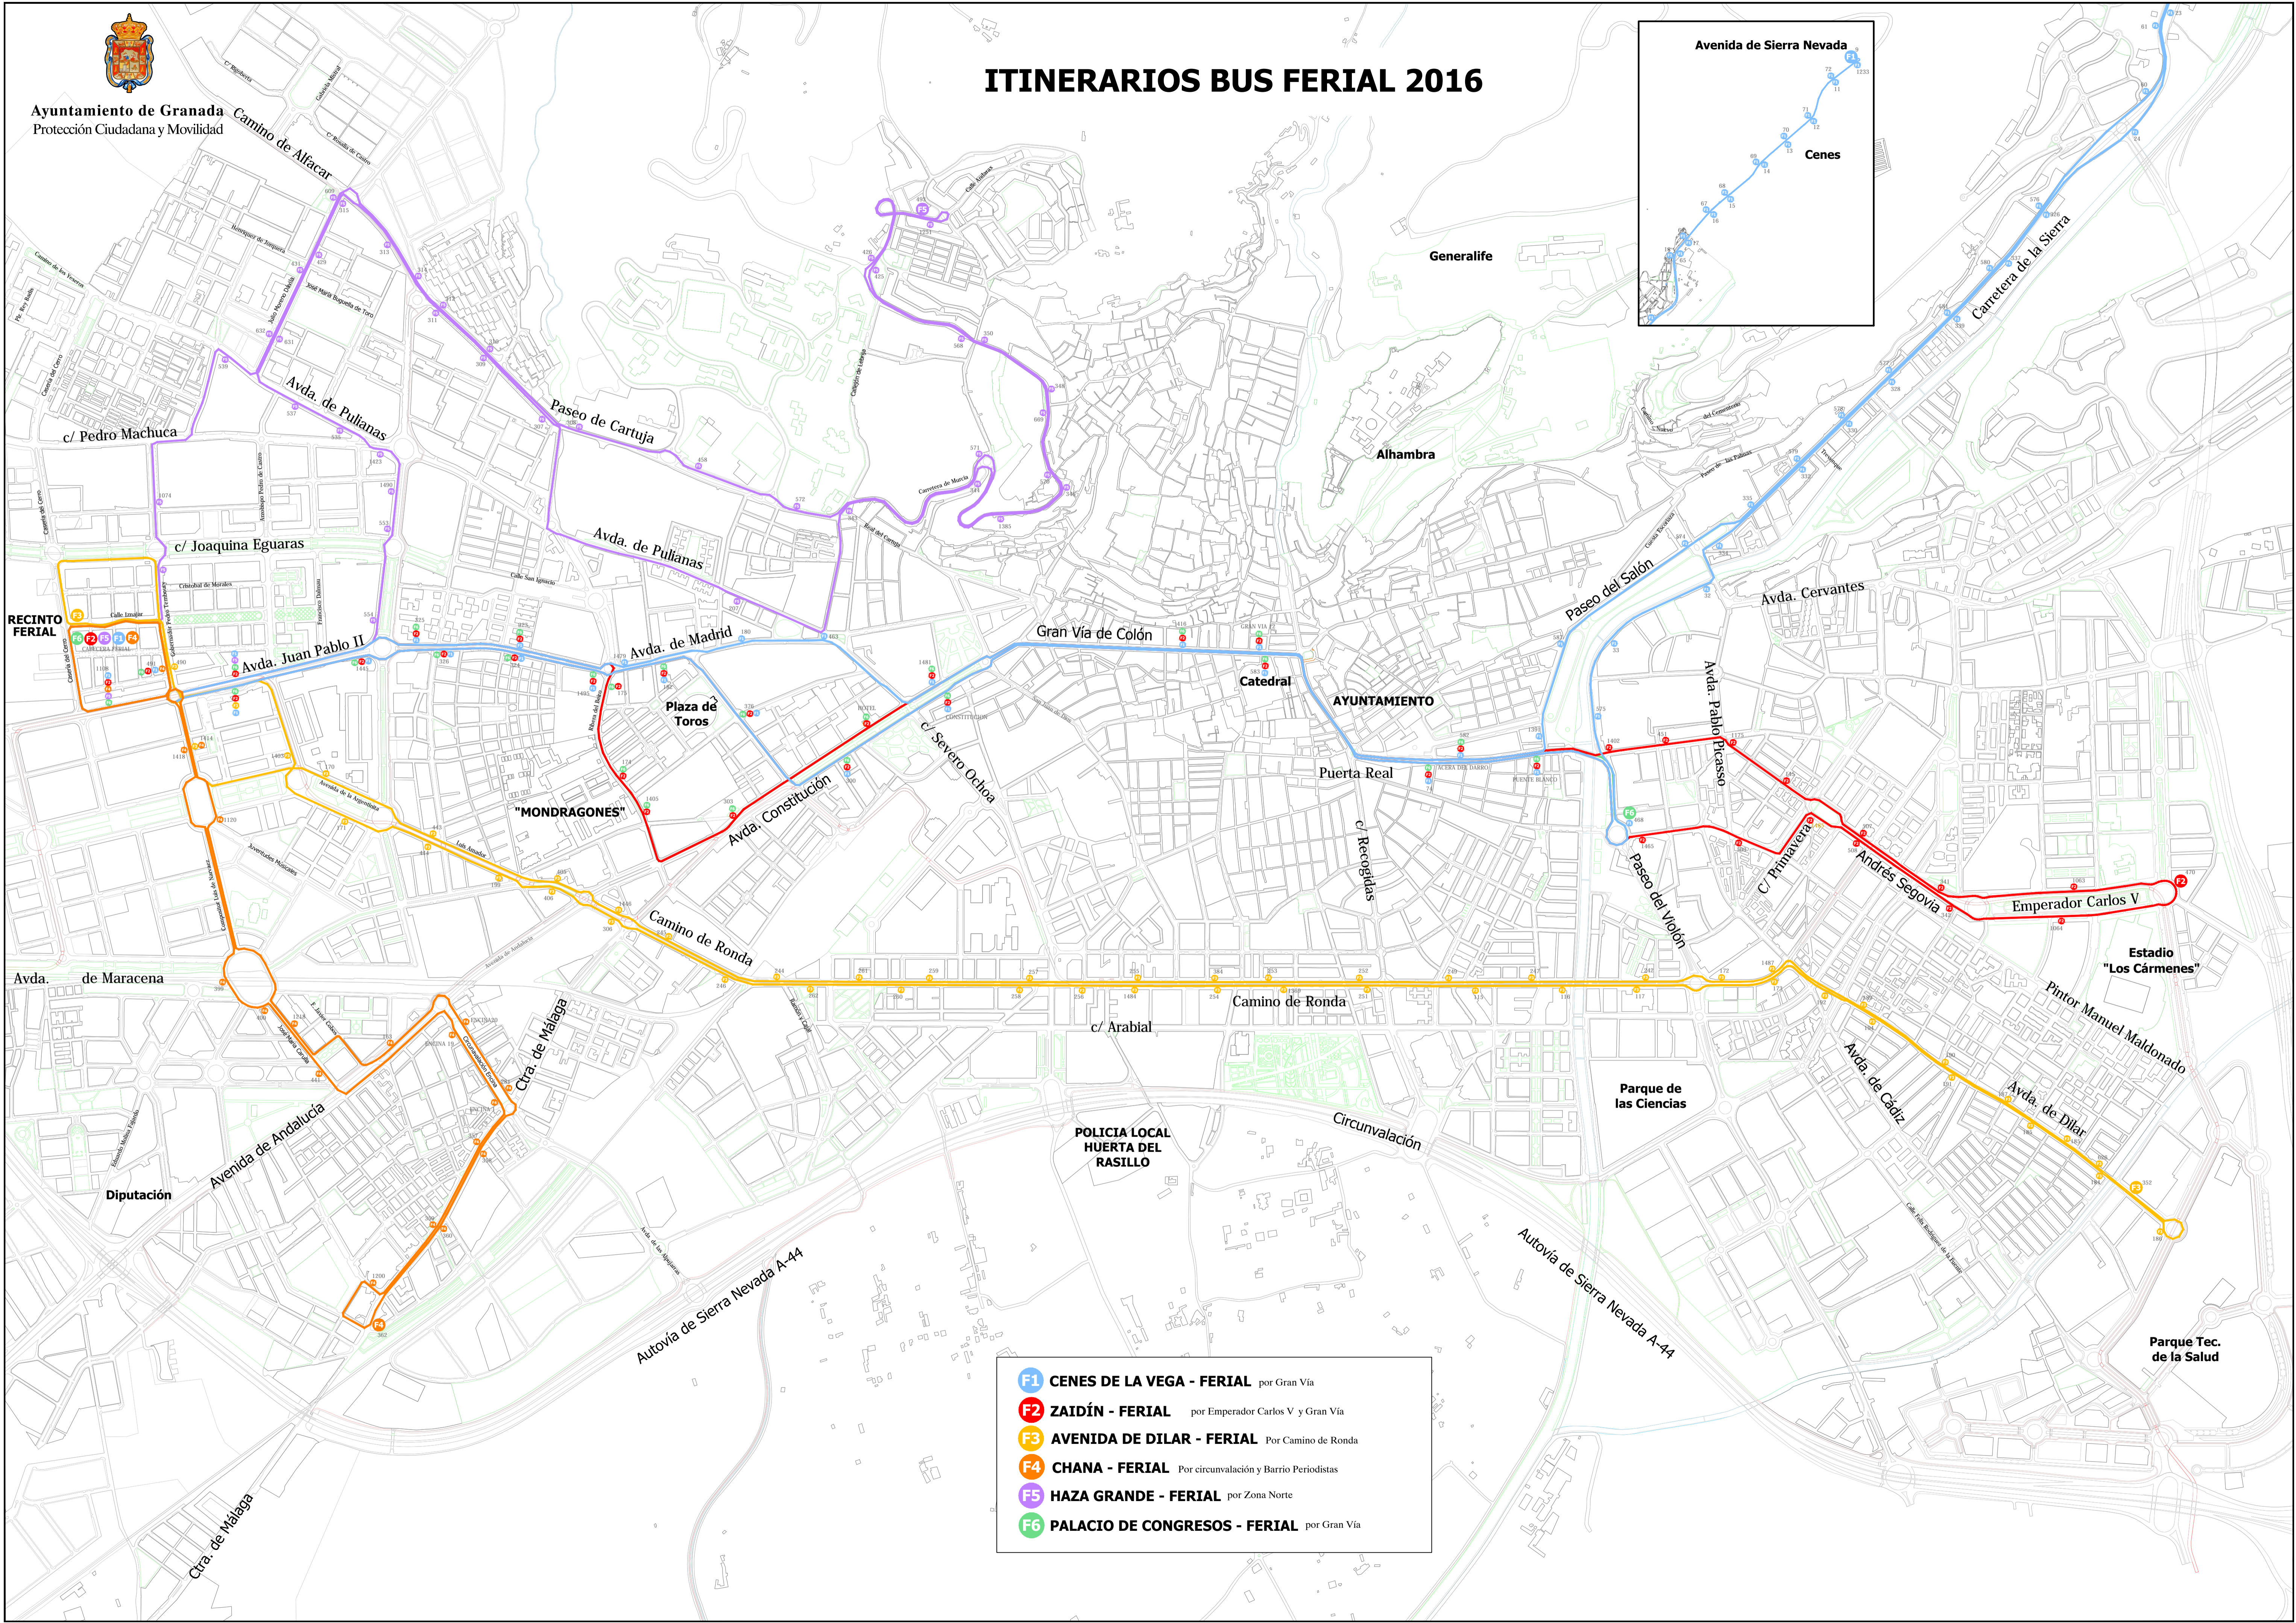

Ayuntamiento de Granada  
Protección Ciudadana y Movilidad

# ITINERARIOS BUS FERIAL 2016

- F1** CENES DE LA VEGA - FERIAL por Gran Vía
- F2** ZADÍN - FERIAL por Emperador Carlos V y Gran Vía
- F3** AVENIDA DE DILAR - FERIAL Por circunvalación y Barrio Periodistas
- F4** CHANA - FERIAL Por circunvalación y Barrio Periodistas
- F5** HAZA GRANDE - FERIAL por Zona Norte
- F6** PALACIO DE CONGRESOS - FERIAL por Gran Vía