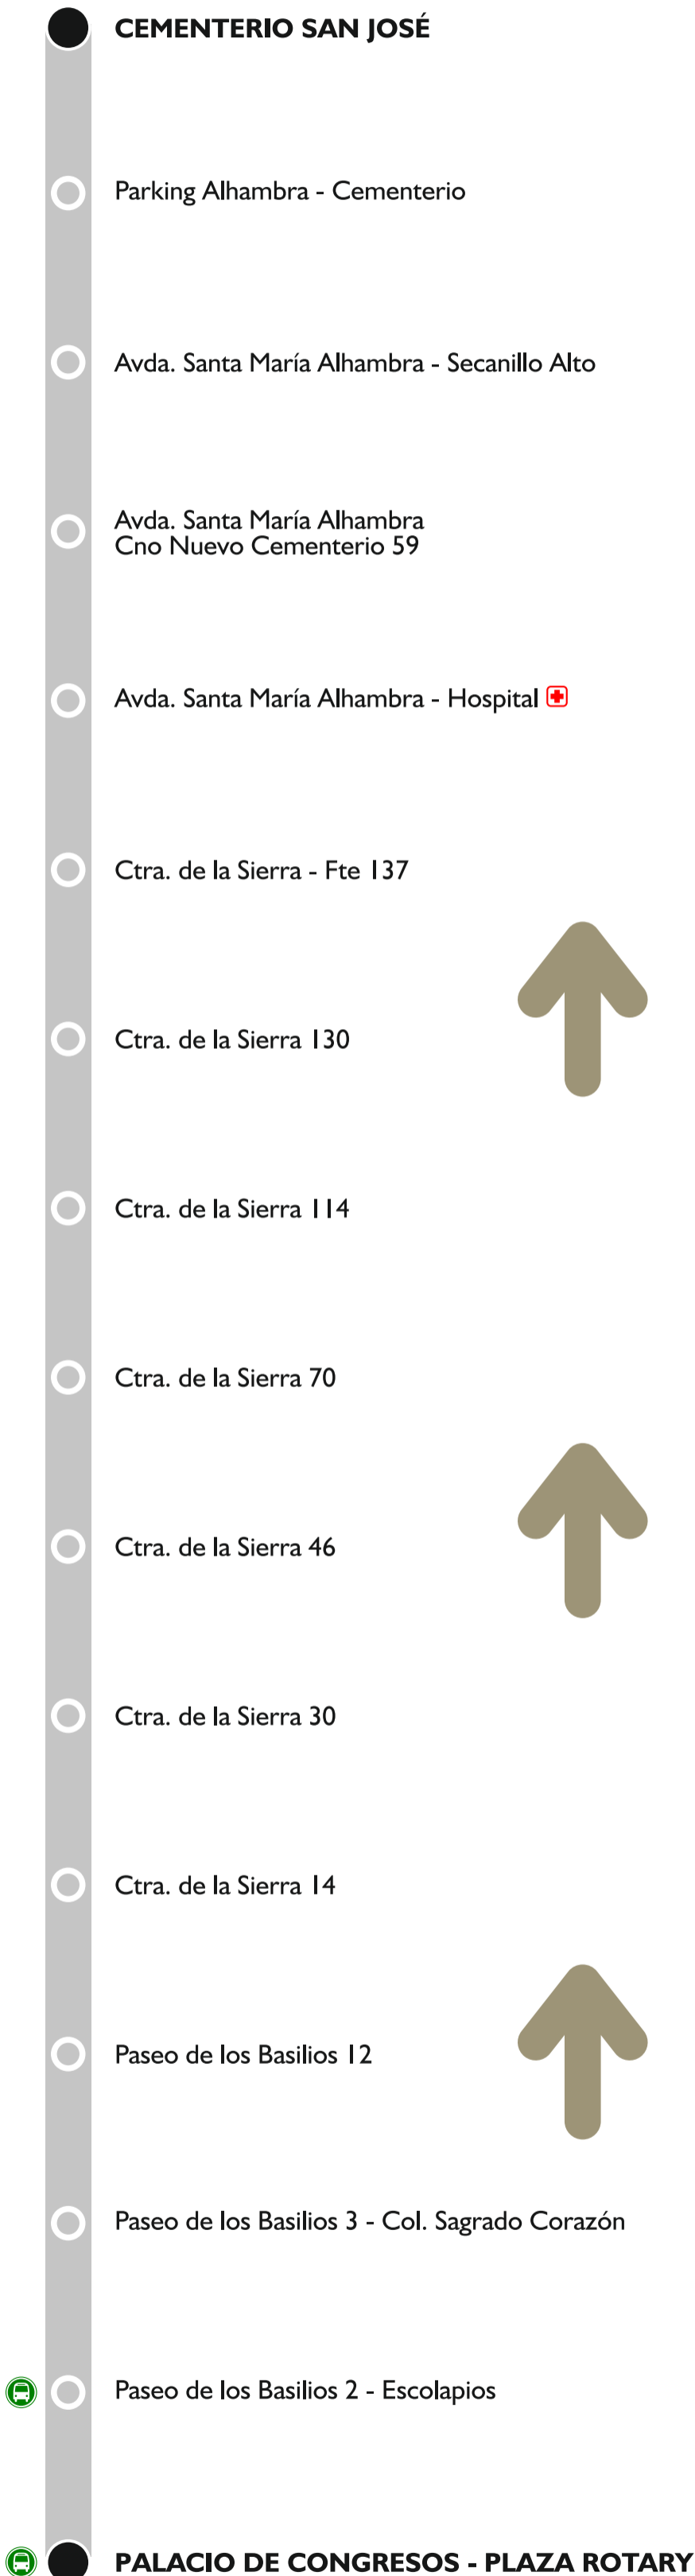

CEMENTERIO - PUERTA REAL

En las paradas señaladas, se indican las principales conexiones, tanto directas como las más cercanas a esa parada.

HORARIO

	PRIMERA SALIDA		ÚLTIMA SALIDA		FRECUENCIAS MEDIAS	
	PALACIO CONGRESOS	CEMENTERIO	PALACIO CONGRESOS	CEMENTERIO	MAÑANA	TARDE
LABORABLES	8.00	8.15	20.30	20.45	20'	35'
SÁBADOS	8.00	8.15	20.30	20.45	35'	35'
FESTIVOS	8.00	8.15	20.30	20.45	35'	35'